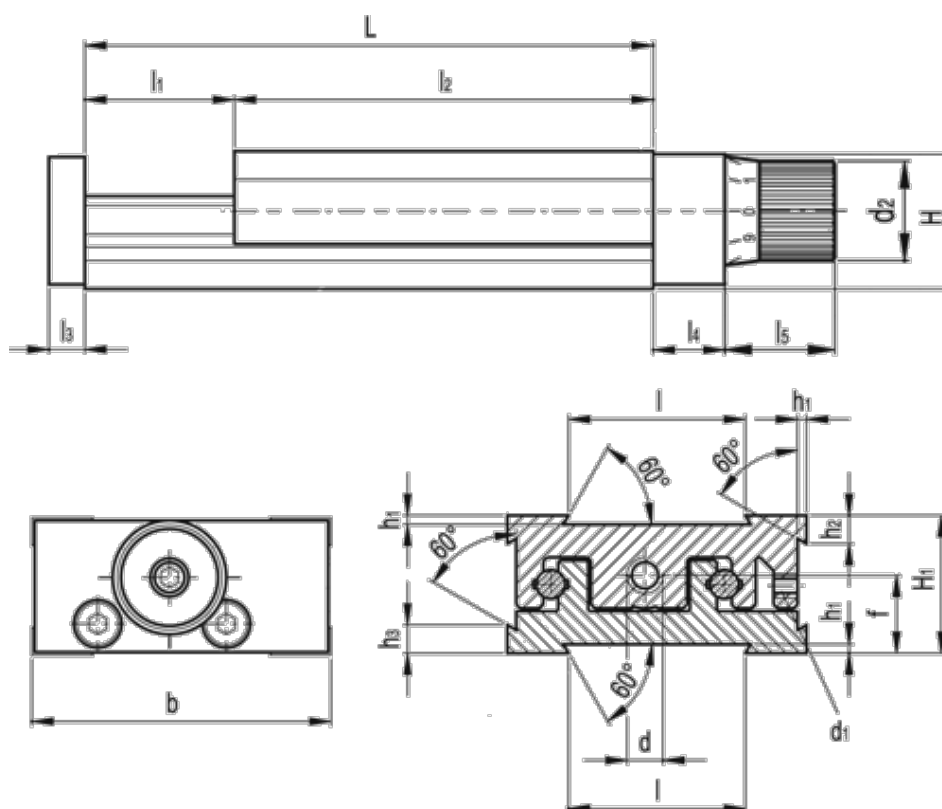

Varenummer: 20770031
 Beskrivelse: Justerbar slædeenhed
 GN 900-120-210-50-D-1

Mål

b = 120	h2 = 13.8
d = M10x1	h3 = 13.8
d1 = M5	l = 80
d2 = 34	L - l1 = 210-50
f = 26.3	l2 = 160
H = 45.0	l3 = 10
h1 = 2.0	l4 = 18
H1 = 46	l5 = 34